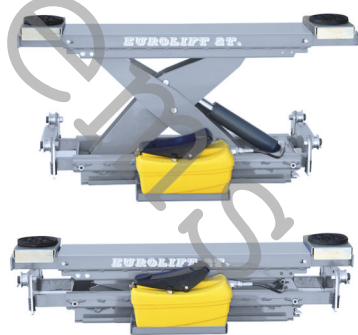

## SPACE (výrobce Itálie) - nůžkové zvedáky 5500 mm pro měření geometrie

vč. detektoru vůlí na přední nápravě - umístění na nebo do podlahy

- SF 6405.55** **SPACE**, plošinový nůžkový zvedák, nosnost 4,2 t, zdvih 1880 mm, nové širší plošiny 650 x 5500 mm, přední výřezy + pneumatické zadní posuvné desky pro měření geometrie, **8 směrný elektronický detektor vůlí** na přední nápravě, provedení na podlahu (SF 6405.55) nebo do podlahy (SF 6405.55 I), vymezení sada - umístění v předním výřezu nůžkového zvedáku,
- SF 6405.55 LT** **SPACE**, plošinový nůžkový zvedák, nosnost 4,2 t, zdvih 1880 mm, nové širší plošiny 650 x 5500 mm, **prahový zvedák 4 t** - zdvih 425 mm a nastavitelnými plošinami 1390 až 2000 mm, přední výřezy + pneumatické zadní posuvné desky pro měření geometrie, **8 směrný elektronický detektor vůlí** na přední nápravě, provedení na podlahu (SF 6405.55 LT) nebo do podlahy (SF 6405.55 ILT), vymezení sada - umístění v předním výřezu nůžkového zvedáku,
- Z 37** **EUROLIFT**, nůžkové zvedání nápravy, nosnost 2000 kg, podkládací podpěry, **pneumatické čerpadlo**, ovládání stlačeným vzduchem 6-10 bar

## SPACE (výrobce Itálie) - nůžkové zvedáky 5500 mm pro měření geometrie

vč. detektoru vůlí na přední nápravě - umístění na nebo do podlahy